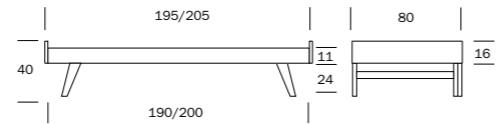

NOTTE-SARJAN MITTAKUVAT

NOTTE-SÄNKY 160 x 200

NOTTE-VUODESOHVA

NOTTE-DIVAANI

NOTTE-SENKKI

NOTTE-LIPASTO

NOTTE KORKEA LIPASTO

NOTTE-RUOKAPÖYTÄ