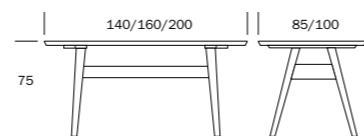

NOTTE-SARJAN MITTAKUVAT

NOTTE-SÄNKY 160 x 200

NOTTE-VUODESOHVA

NOTTE-DIVAANI

NOTTE-SENKKI

NOTTE-LIPASTO

NOTTE KORKEA LIPASTO

NOTTE-RUOKAPÖYTÄ