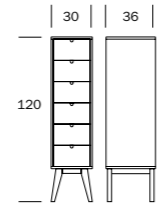

NOTTE-SARJAN MITTAKUVAT

NOTTE-SÄNKY 160 x 200

NOTTE-VUODESOHVA

NOTTE-DIVAANI

NOTTE-SENKKI

NOTTE-LIPASTO

NOTTE KORKEA LIPASTO

NOTTE-RUOKAPÖYTÄ