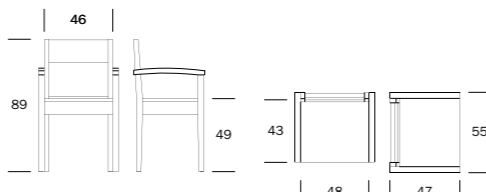

JOKI-TUOLI KÄSINOJILLA