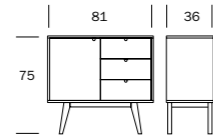

NOTTE-SARJAN MITTAKUVAT

NOTTE-SÄNKY 160 x 200

NOTTE-VUODESOHVA

NOTTE-DIVAANI

NOTTE-SENKKI

NOTTE-LIPASTO

NOTTE KORKEA LIPASTO

NOTTE-RUOKAPÖYTÄ