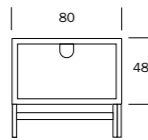

NOTTE-SARJAN MITTAKUVAT

NOTTE-SÄNKY 160 x 200

NOTTE-VUODESOHVA

NOTTE-DIVAANI

NOTTE-SENKKI

NOTTE-LIPASTO

NOTTE KORKEA LIPASTO

NOTTE-RUOKAPÖYTÄ