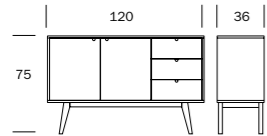

NOTTE-SARJAN MITTAKUVAT

NOTTE-SÄNKY 160 x 200

NOTTE-VUODESOHVA

NOTTE-DIVAANI

NOTTE-SENKKI

NOTTE-LIPASTO

NOTTE KORKEA LIPASTO

NOTTE-RUOKAPÖYTÄ