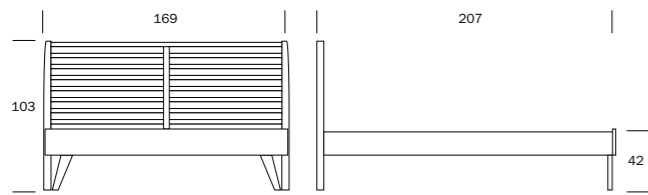

NOTTE-SARJAN MITTAKUVAT

NOTTE-SÄNKY 160 x 200

NOTTE-VUODESOHVA

NOTTE-DIVAANI

NOTTE-SENKKI

NOTTE-LIPASTO

NOTTE KORKEA LIPASTO

NOTTE-RUOKAPÖYTÄ