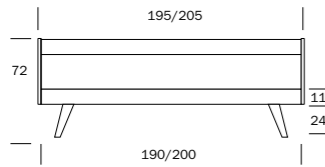

NOTTE-SARJAN MITTAKUVAT

NOTTE-SÄNKY 160 x 200

NOTTE-VUODESOHVA

NOTTE-DIVAANI

NOTTE-SENKKI

NOTTE-LIPASTO

NOTTE KORKEA LIPASTO

NOTTE-RUOKAPÖYTÄ