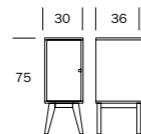

NOTTE-SARJAN MITTAKUVAT

NOTTE-SÄNKY 160 x 200

NOTTE-VUODESOHVA

NOTTE-DIVAANI

NOTTE-SENKKI

NOTTE-LIPASTO

NOTTE KORKEA LIPASTO

NOTTE-RUOKAPÖYTÄ