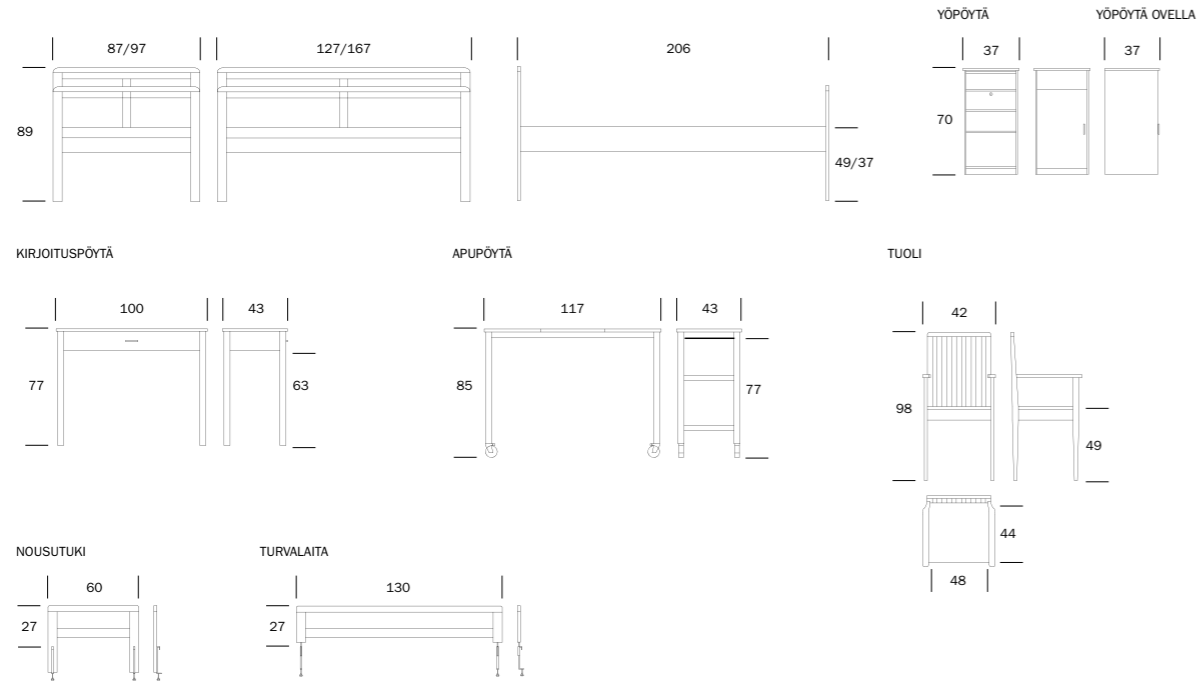

## SENIORI-SARJAN MITTAKUVAT

SÄNKY 80 x 200 · 90 x 200 · 120 x 200 · 160 x 200

Layout: Leena Wäsenius | Photos: Pentti Pökönen | 1.6.17

## SENIORI-SARJAN OHEISTUOTTEET

PERUSMOOTTORIPOHJA 80/90/120

HOIVAPOHJA 80/90

HYGIENIAPATJA  
80/90 x 12 cm

HYGIENIAPETAUSPATJA  
80/90 x 5 cm

**KITEEN**  
HUONEKALUTEHDAS OY

**KITEEN**  
HUONEKALUTEHDAS OY